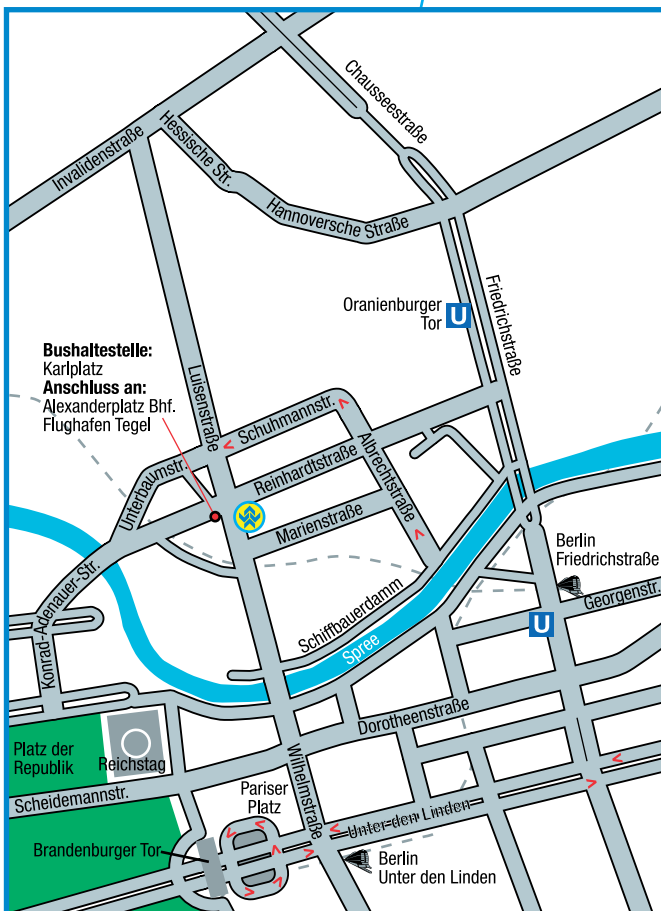

## ESG-Verbindungsbüro Berlin

ESG Büro Berlin

Luisenstraße 41  
10117 Berlin

Telefon: +49 30 2404777-0  
Telefax: +49 30 2404777-19