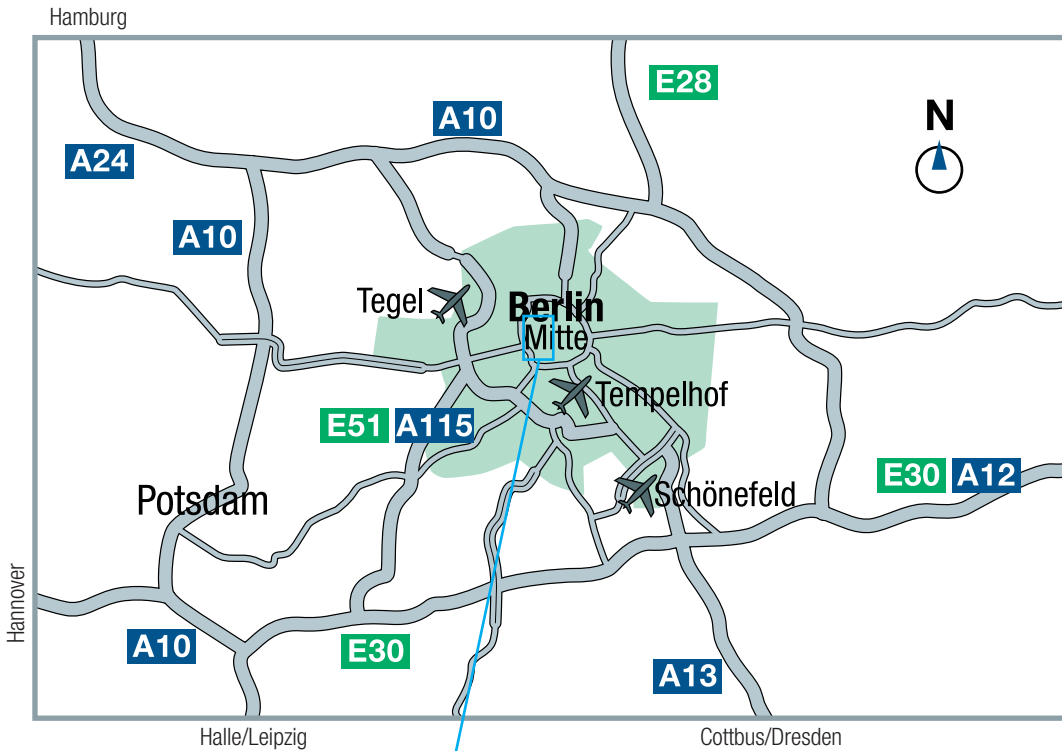

## ESG-Verbindungsbüro Berlin

ESG Büro Berlin

Luisenstraße 41  
10117 Berlin

Telefon: +49 30 2404777-0  
Telefax: +49 30 2404777-19